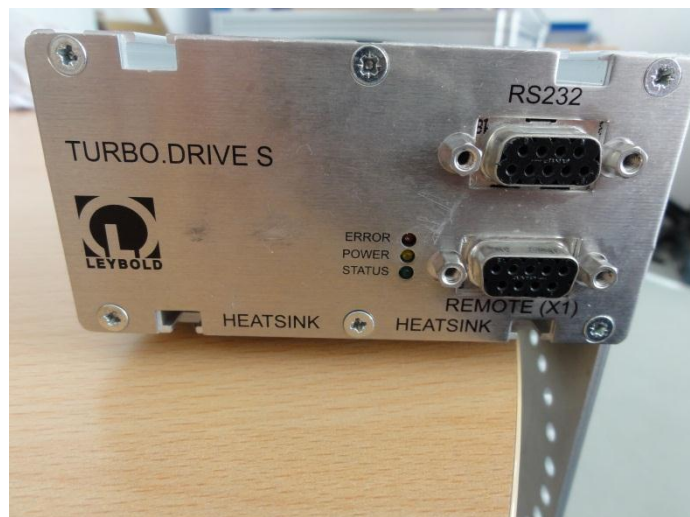

# Zinke Anlagen- & Vakuumservice

Tel: 030-63 31 37 55 Fax: 030-63 31 37 56

Datenblatt

Turbopumpensteuergerät Turbo.Drive S

Data Sheet

Turbopumpcontroller Turbo.Drive S

<b>Hersteller/ Manufacturer:</b>	Leybold
<b>Model/ Typ:</b>	Turbo.Drive S
<b>Baujahr/ Year of construction:</b>	
<b>Artikel-Nr./ Article no:</b>	M6857
<b>Zustand/ Condition:</b>	gebraucht
<b>Wartung/ Maintenance:</b>	
<b>Gewährleistung/ Warranty:</b>	6 Monate/months
<b>Preis/ Price:</b>	auf Anfrage