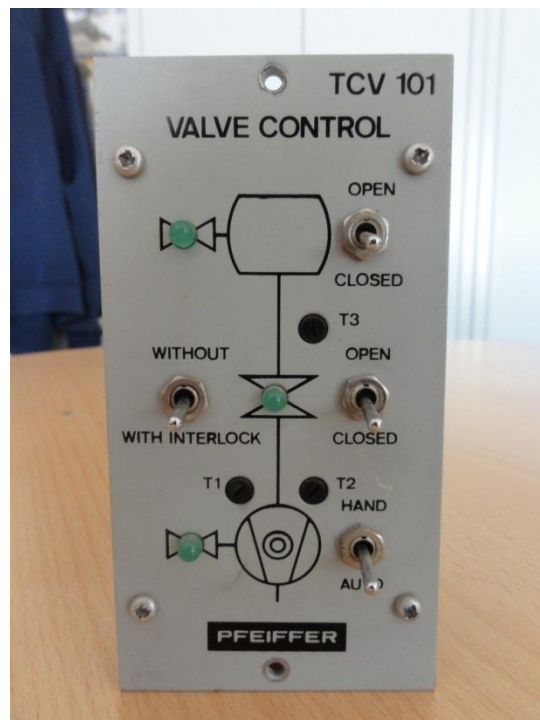

Zinke Anlagen- & Vakuumservice

Tel: 030-63 31 37 55 Fax: 030-63 31 37 56

Datenblatt

Ventilsteuergerät TVC 101

Data Sheet

Valvecontroller TVC 101

Hersteller/ Manufacturer:	Pfeiffer
Model/ Typ:	TVC 101
Baujahr/ Year of construction:	
Artikel-Nr./ Article no:	A037
Zustand/ Condition:	gebraucht
Wartung/ Maintenance:	
Gewährleistung/ Warranty:	6 Monate/months
Preis/ Price:	auf Anfrage